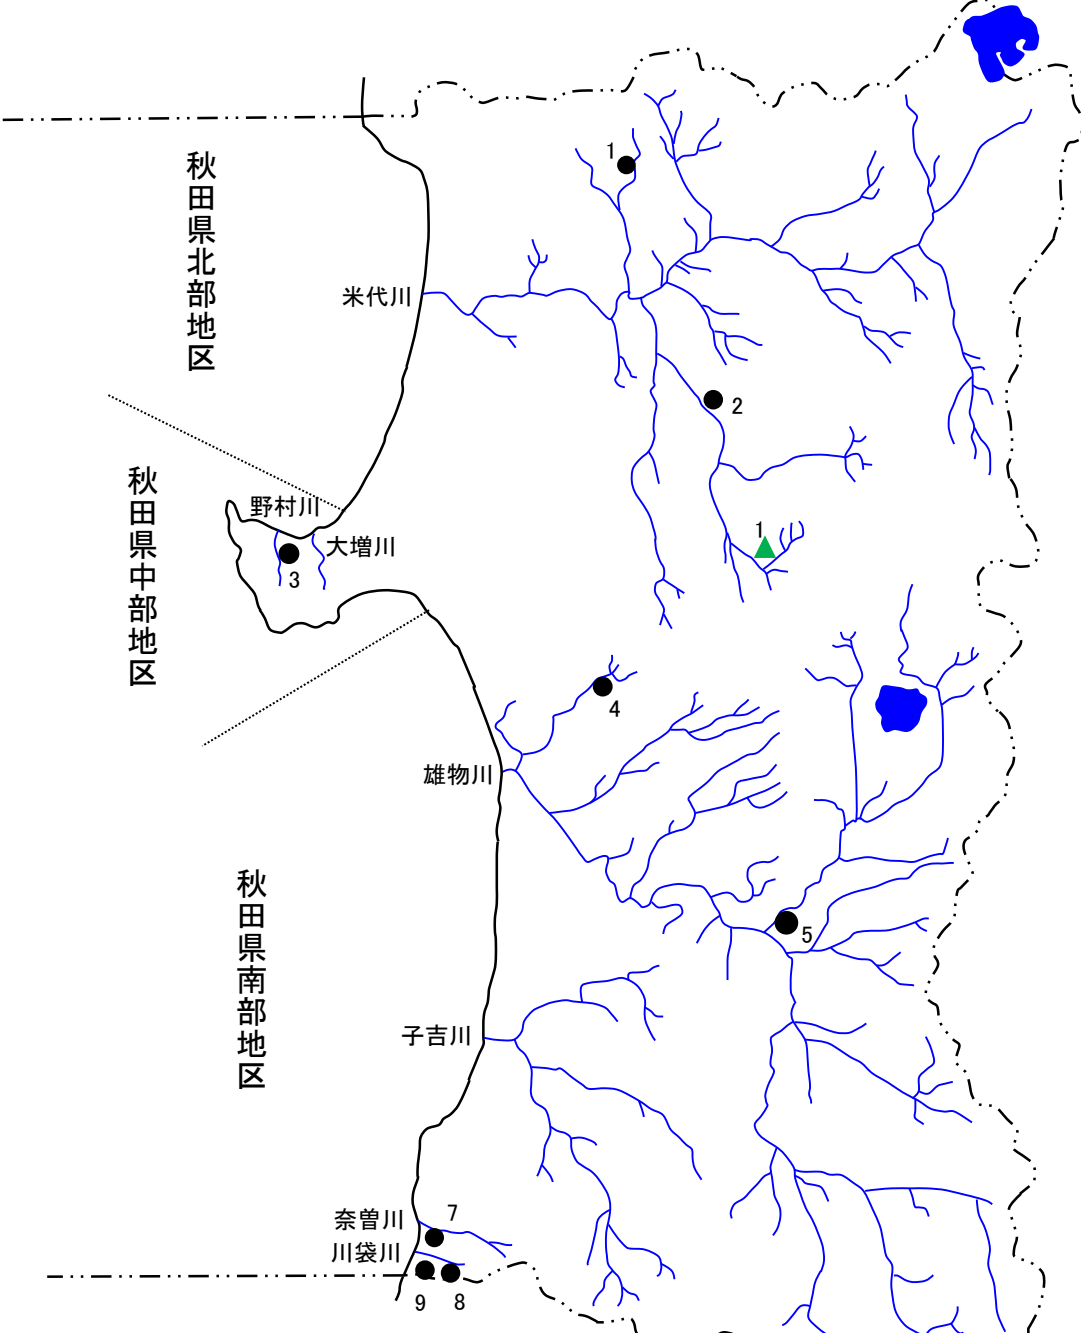

# 秋田県増殖河川・ふ化場配置図

▲【県立施設】  
1 水産振興センター

- 【民間ふ化場】
- 1 藤里白神
  - 2 阿仁
  - 3 野村
  - 4 仁別
  - 5 大仙
  - 6 雄勝
  - 7 奈曾
  - 8 川袋
  - 9 象潟