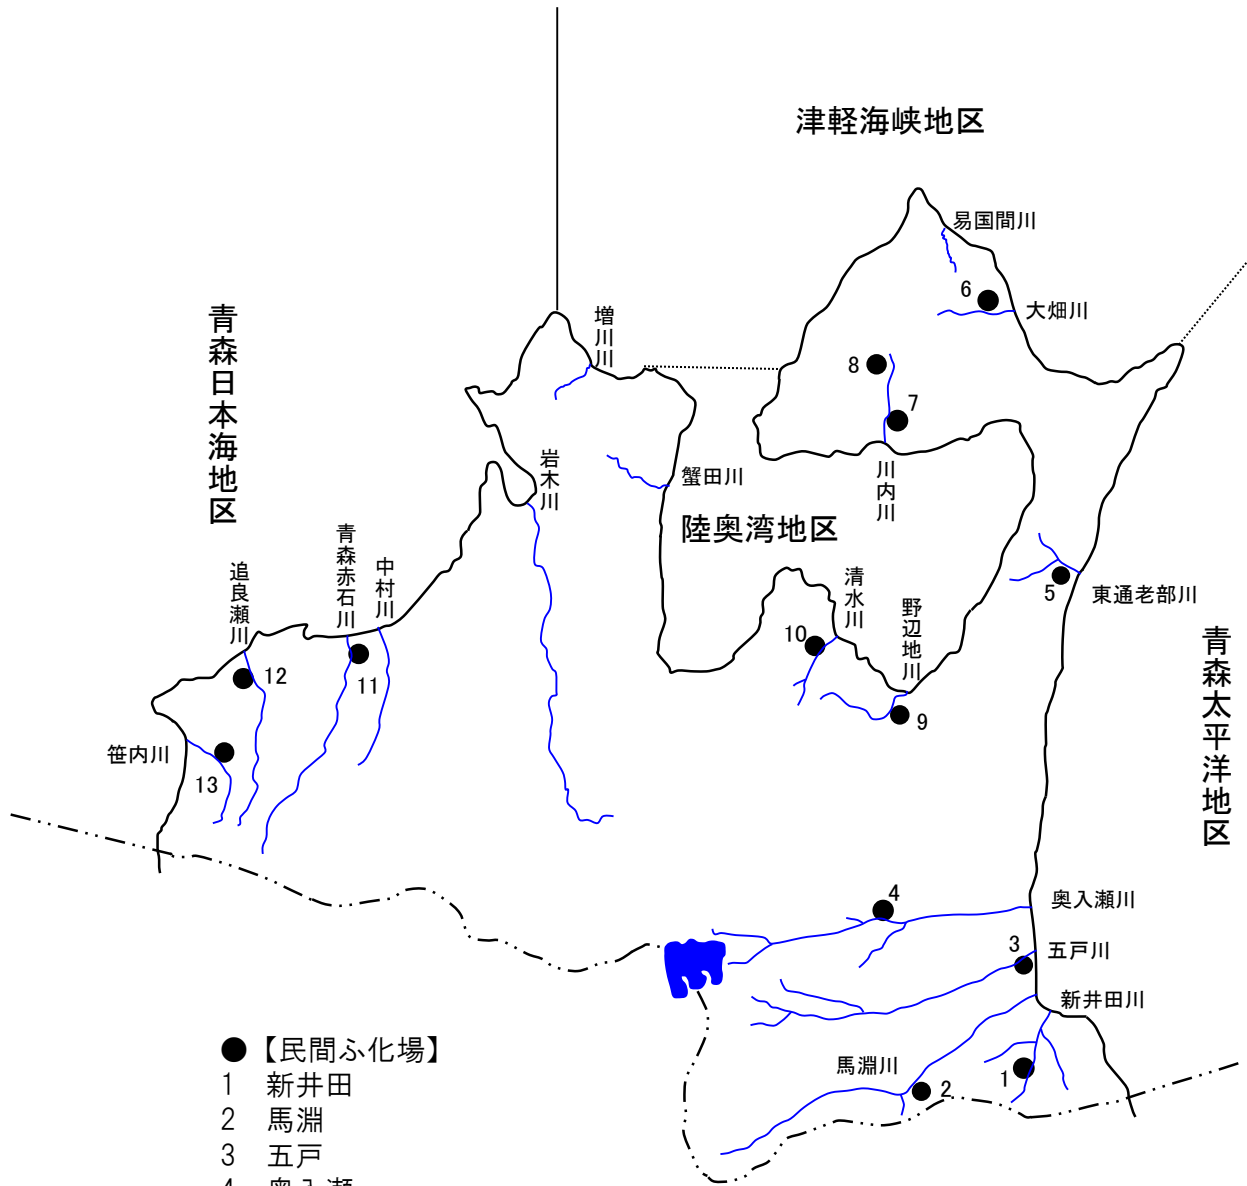

青森県増殖河川・心化場配置図

● 【民間心化場】

- 1 新井田
- 2 馬淵
- 3 五戸
- 4 奥入瀬
- 5 東通老部
- 6 大畑
- 7 川内
- 8 川内町内水面
- 9 野辺地
- 10 清水
- 11 青森赤石
- 12 追良瀬
- 13 笹内