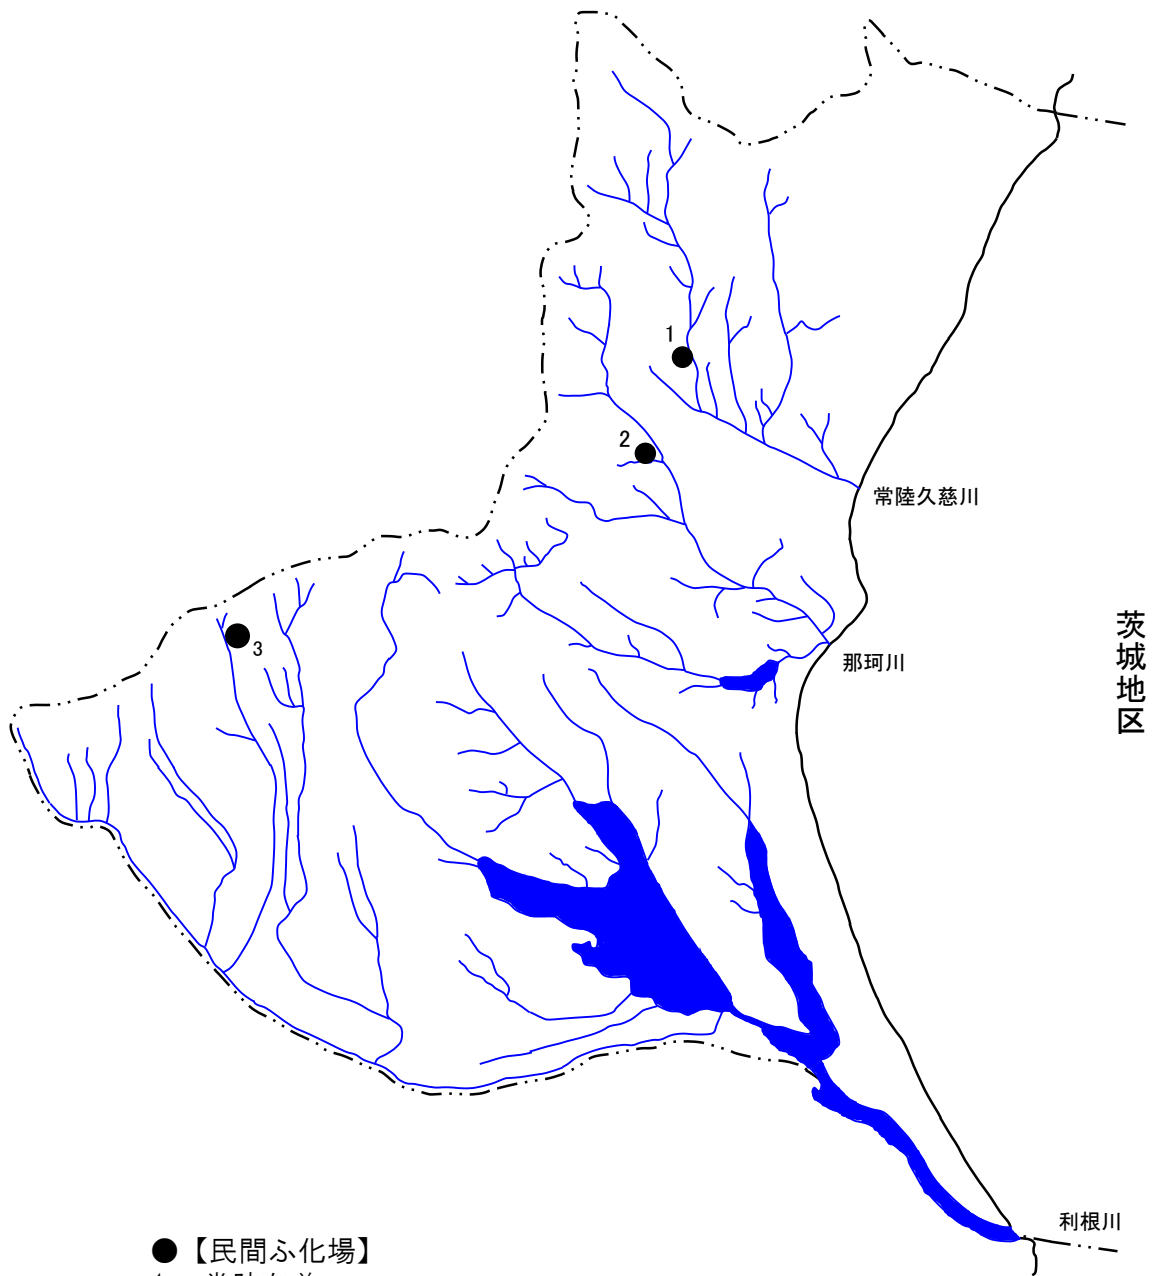

# 茨城県増殖河川・ふ化場配置図

●【民間ふ化場】

1. 常陸久慈
2. 那珂
3. 鬼怒小貝