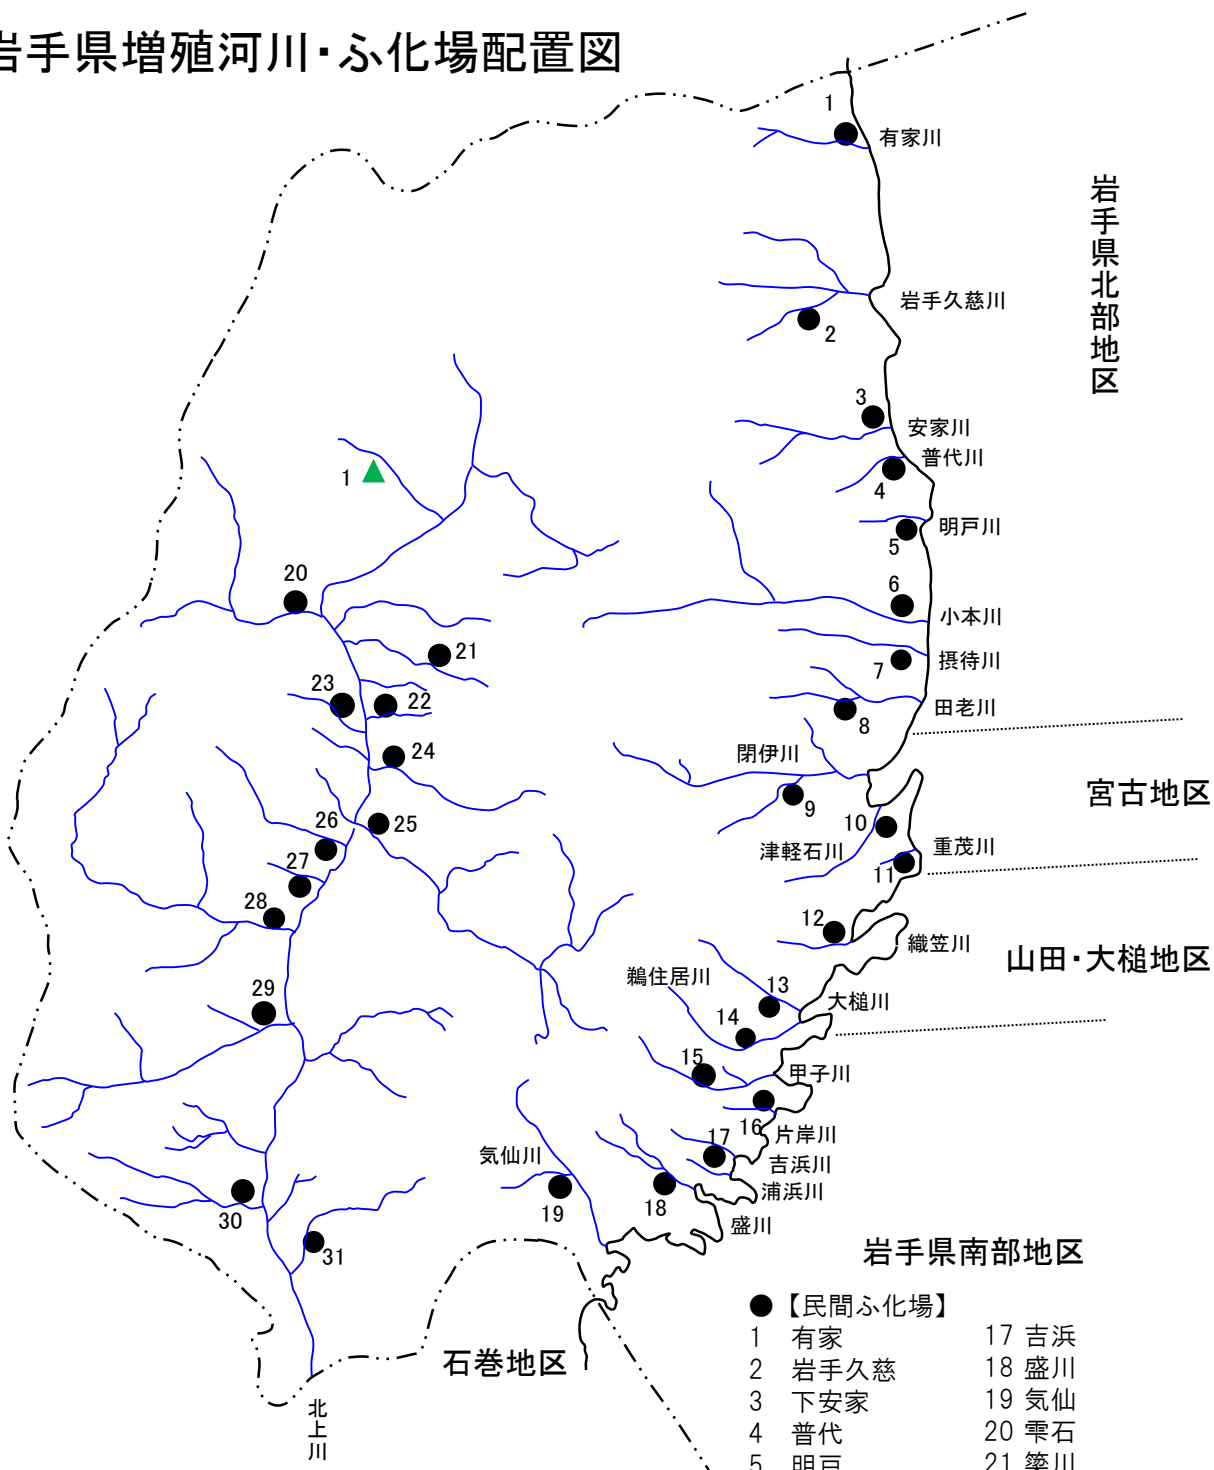

岩手県増殖河川・ふ化場配置図

▲【県立施設】
1 内水面水産技術センター

- 【民間ふ化場】
- 1 有家
- 2 岩手久慈
- 3 下安家
- 4 普代
- 5 明戸
- 6 小本
- 7 撰待
- 8 田老
- 9 閉伊
- 10 津軽石
- 11 重茂
- 12 織笠
- 13 大槌
- 14 鶺住居
- 15 甲子
- 16 片岸
- 17 吉浜
- 18 盛川
- 19 気仙
- 20 雫石
- 21 築川
- 22 彦部
- 23 葛丸
- 24 稗貫
- 25 猿ヶ石
- 26 豊沢
- 27 飯豊
- 28 和賀
- 29 胆沢
- 30 磐井
- 31 砂鉄