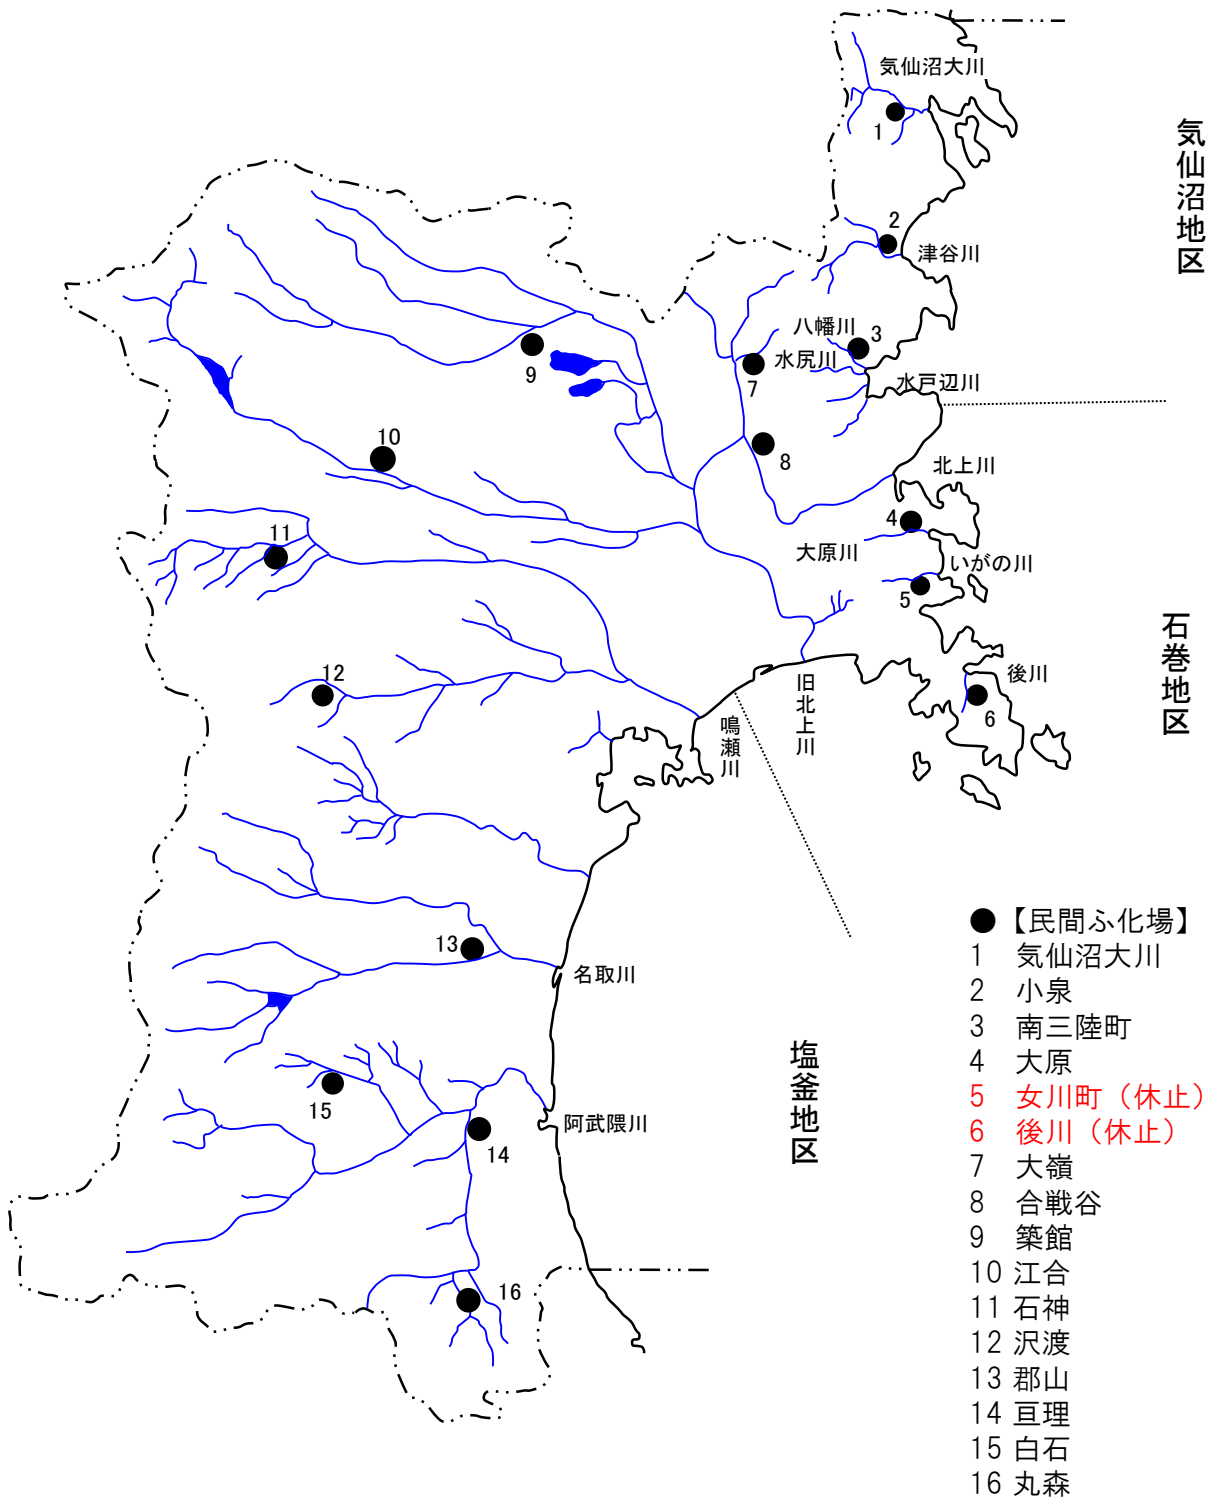

宮城県増殖河川・ふ化場配置図

注意) ふ化場赤字は、休止中